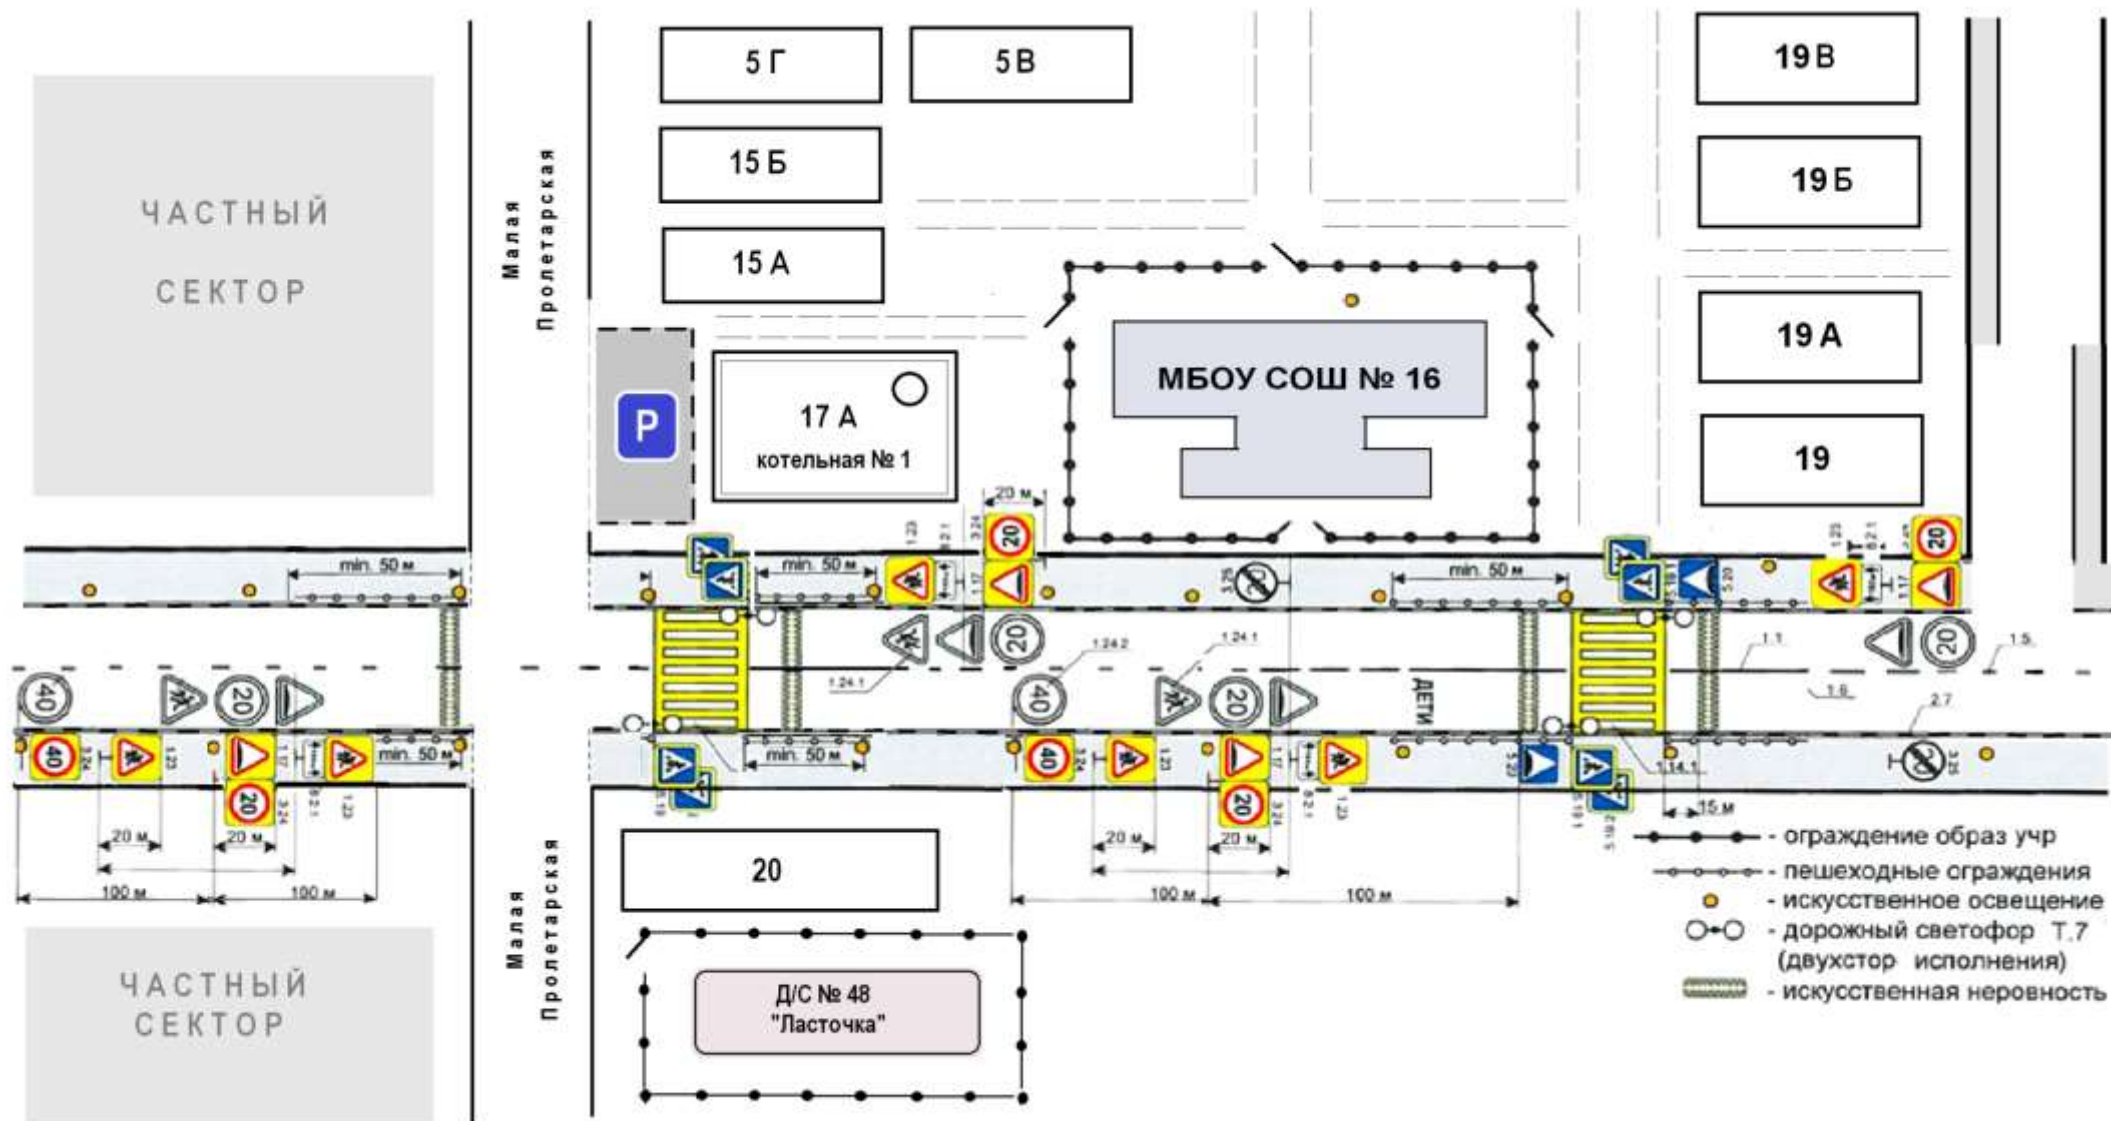

2.1. Район расположения образовательной организации, пути движения транспортных средств и безопасный маршрут обучающихся (воспитанников)

Директор МБОУ СОШ № 16:

Е.А. Кудряшова